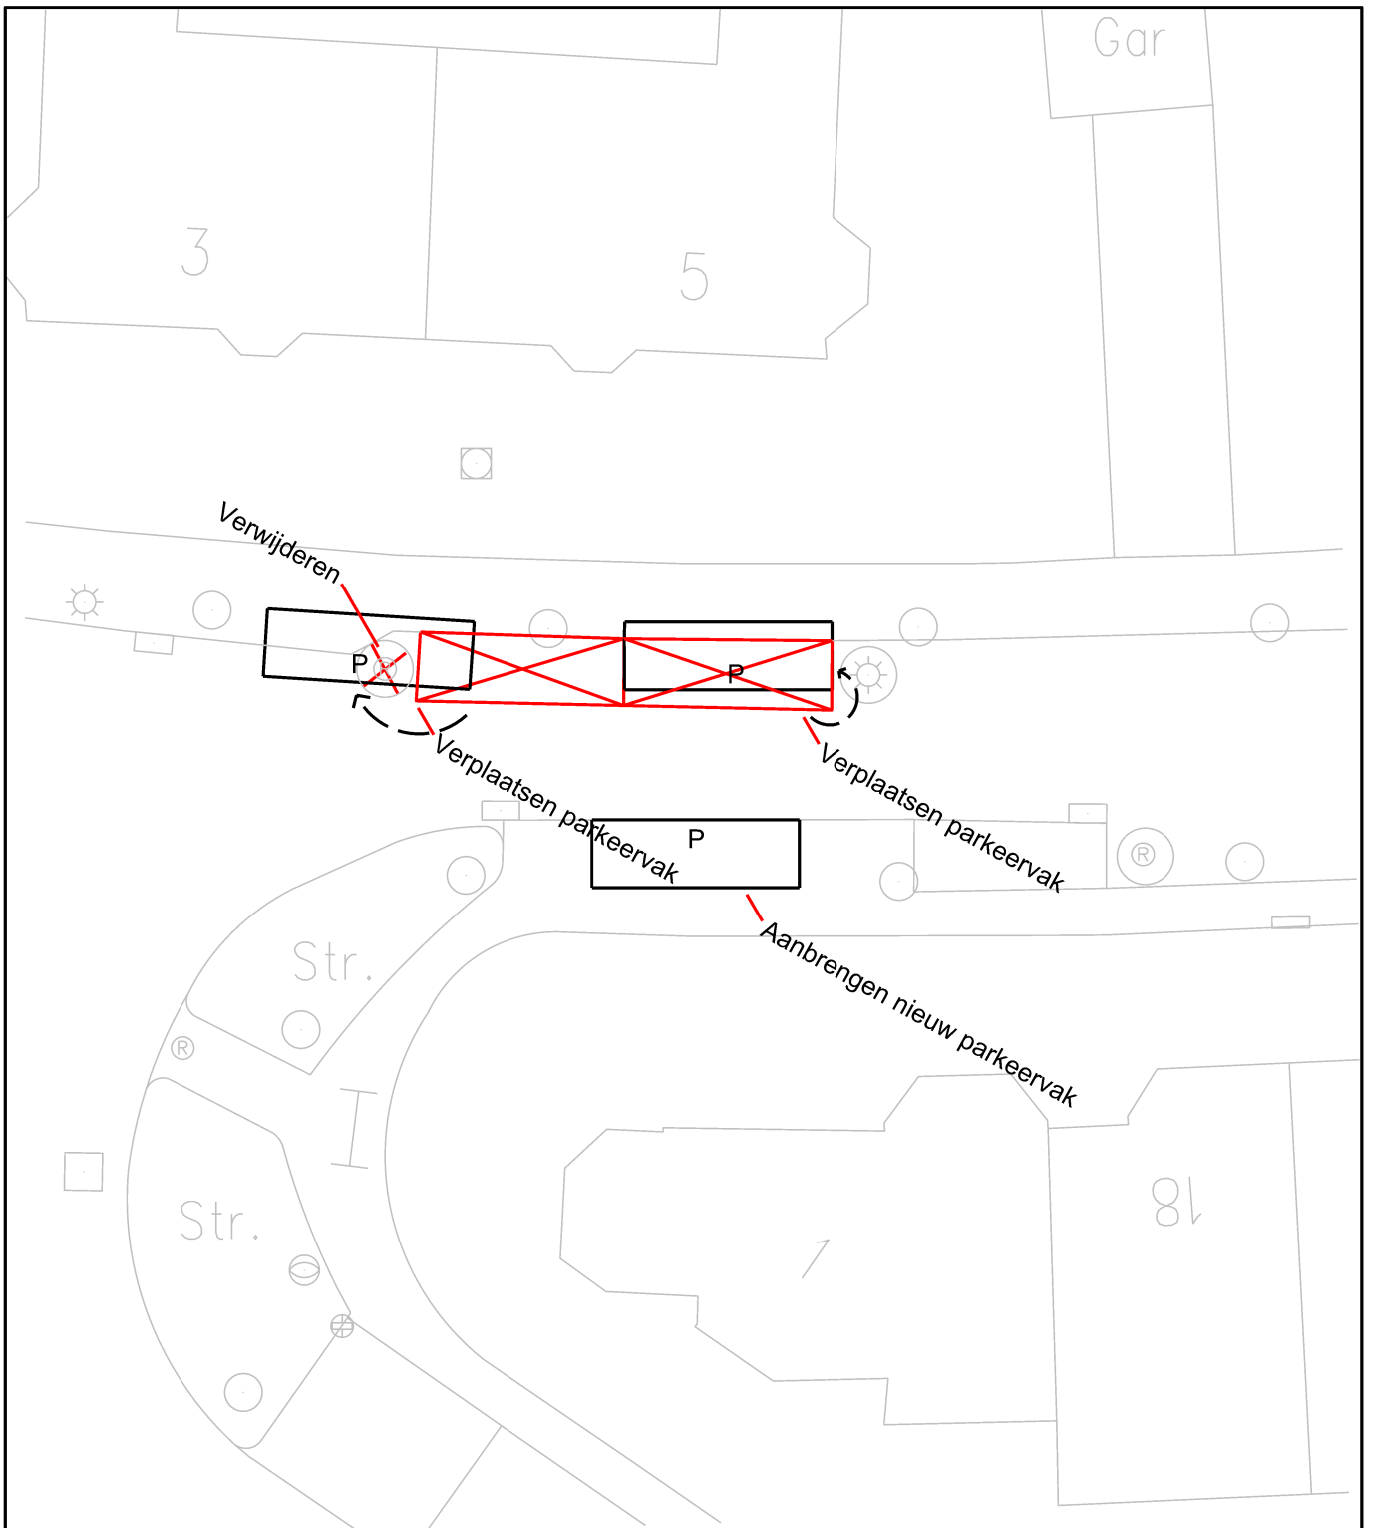

onderwerp

Toevoegen 1 plaats ter hoogte van Regentesselaan 18
Verplaatsen 2 plaatsen ter hoogte van Regentesselaan 3 en 5 i.v.m. boom

toelichting
Toevoegen parkeerplaatsen Leeuwendaal

Path: G:\MDGV\Mobiliteit\Verkeer\Verkeer\Tekeningen\

formaat

Projekten\

A4

Wijken\

schaal	1 : 200	
getekend	R.Geval	datum april 2015
gewijzigd		datum
		datum
		datum