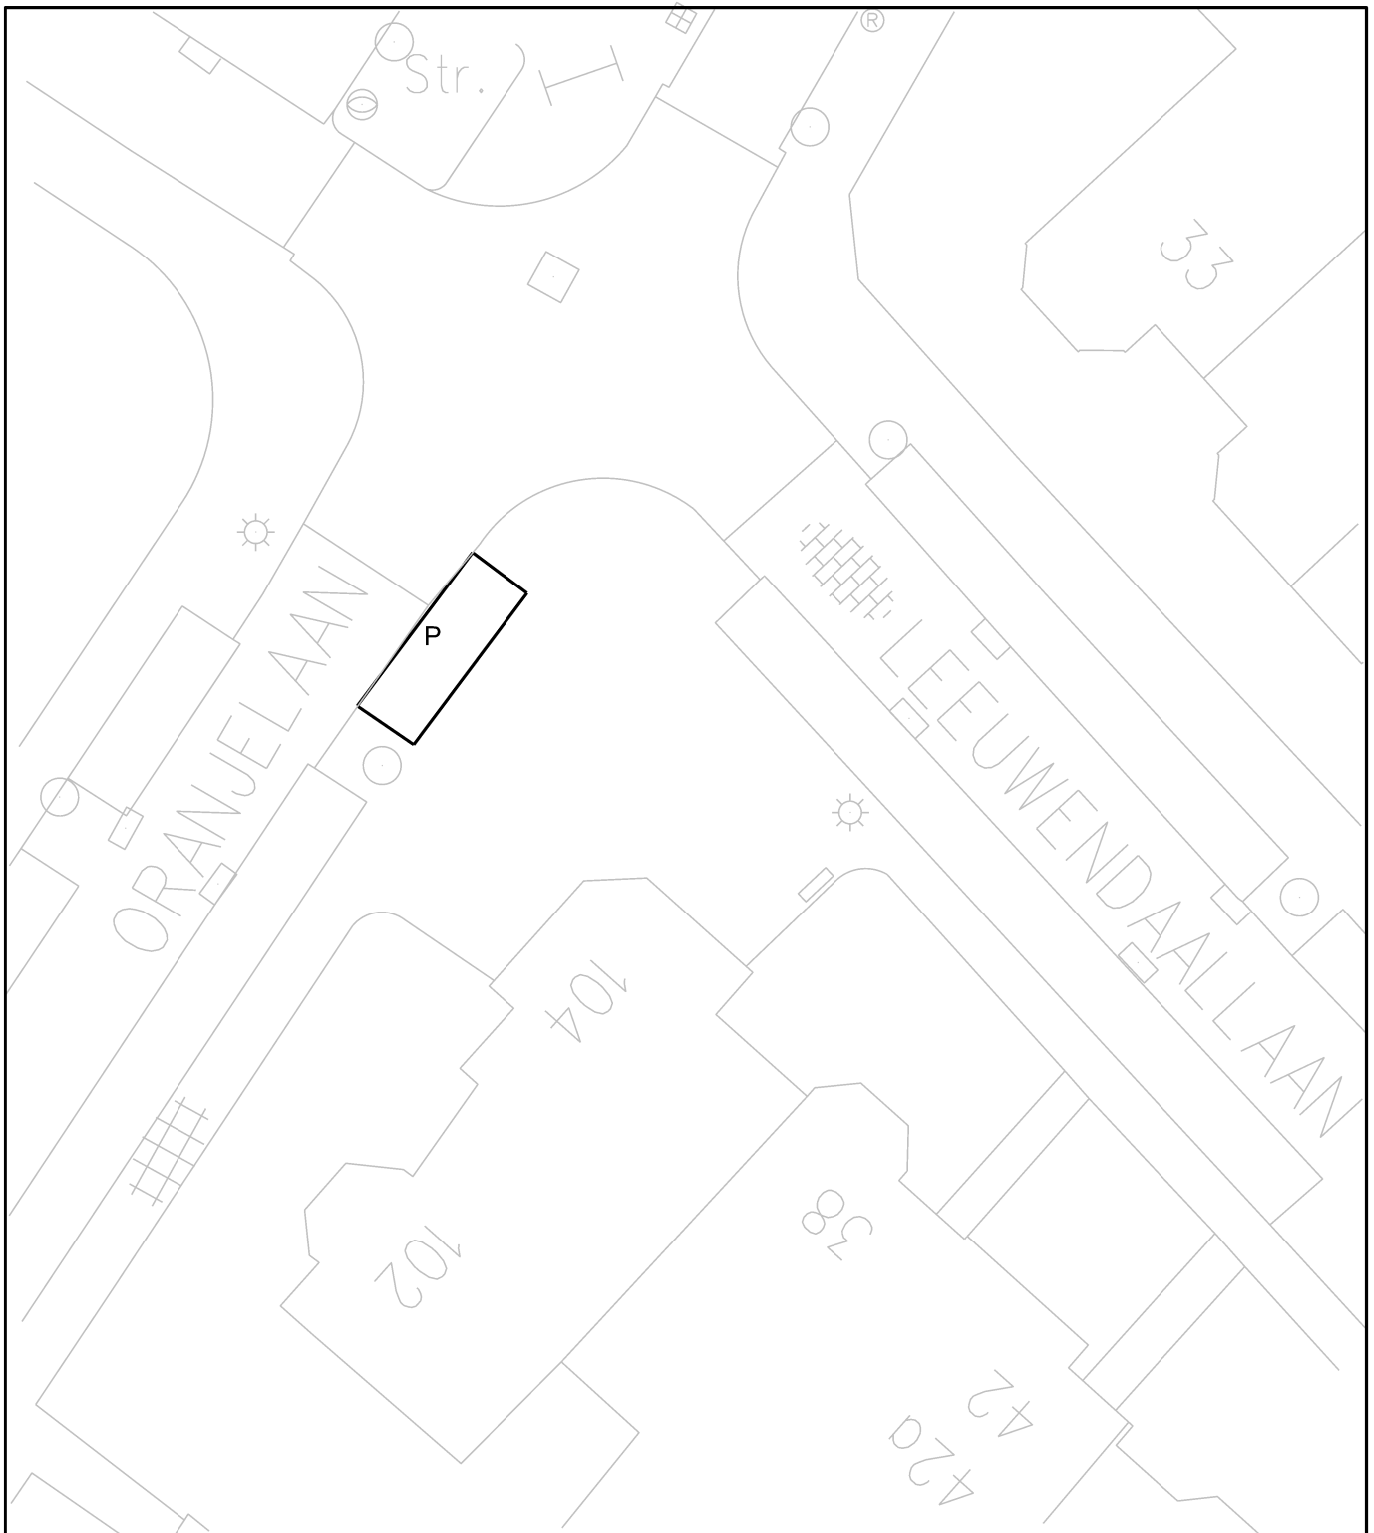

onderwerp

Toevoegen 1 extra plaats ter hoogte van Oranjelaan 104

toelichting
Toevoegen parkeerplaatsen Leeuwendaal

Path: G:\MDGV\Mobiliteit\Verkeer\Verkeer\Tekeningen\

formaat

Projecten\

A4

Wijken\